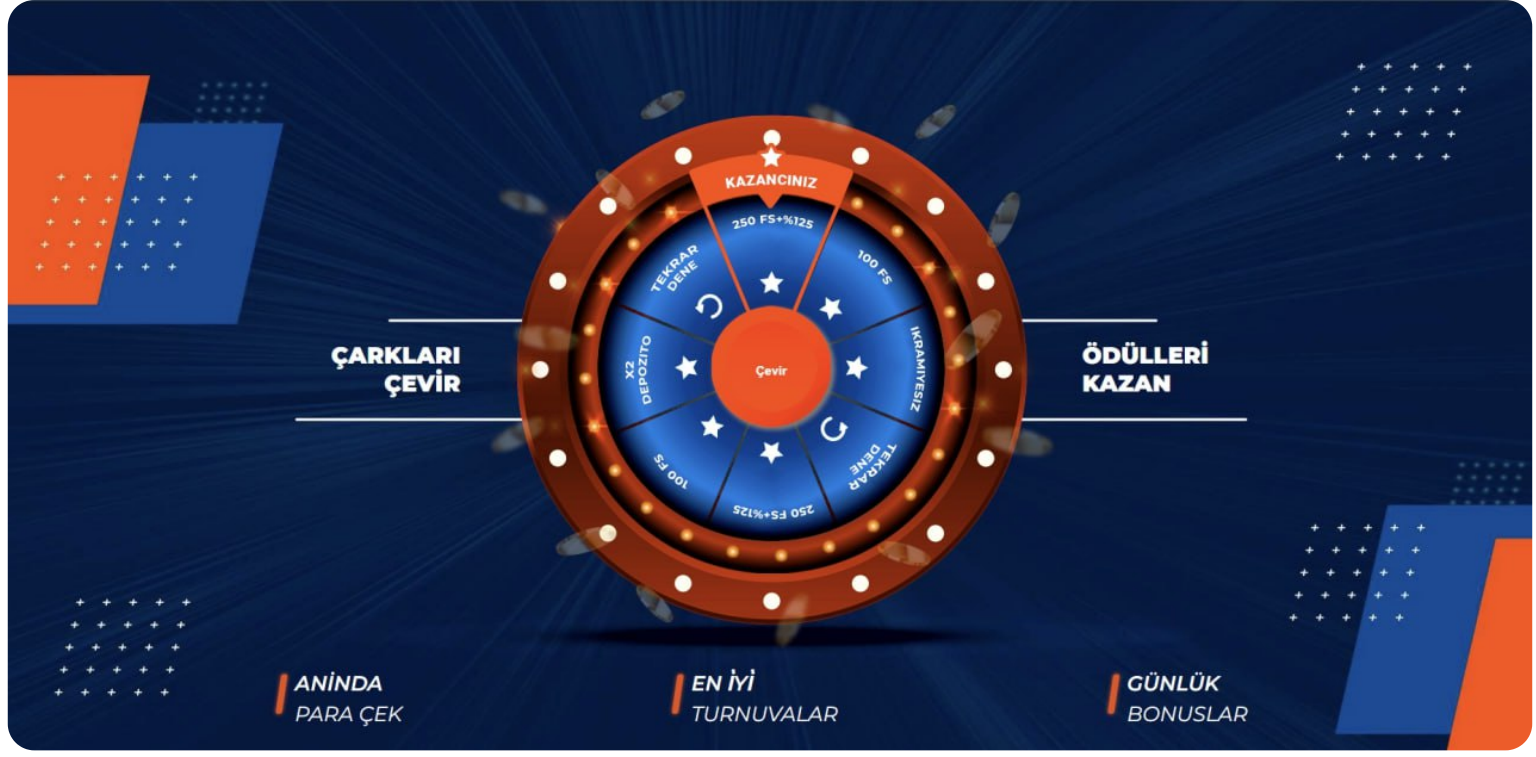

Bettit Güncel Giriş Adresi